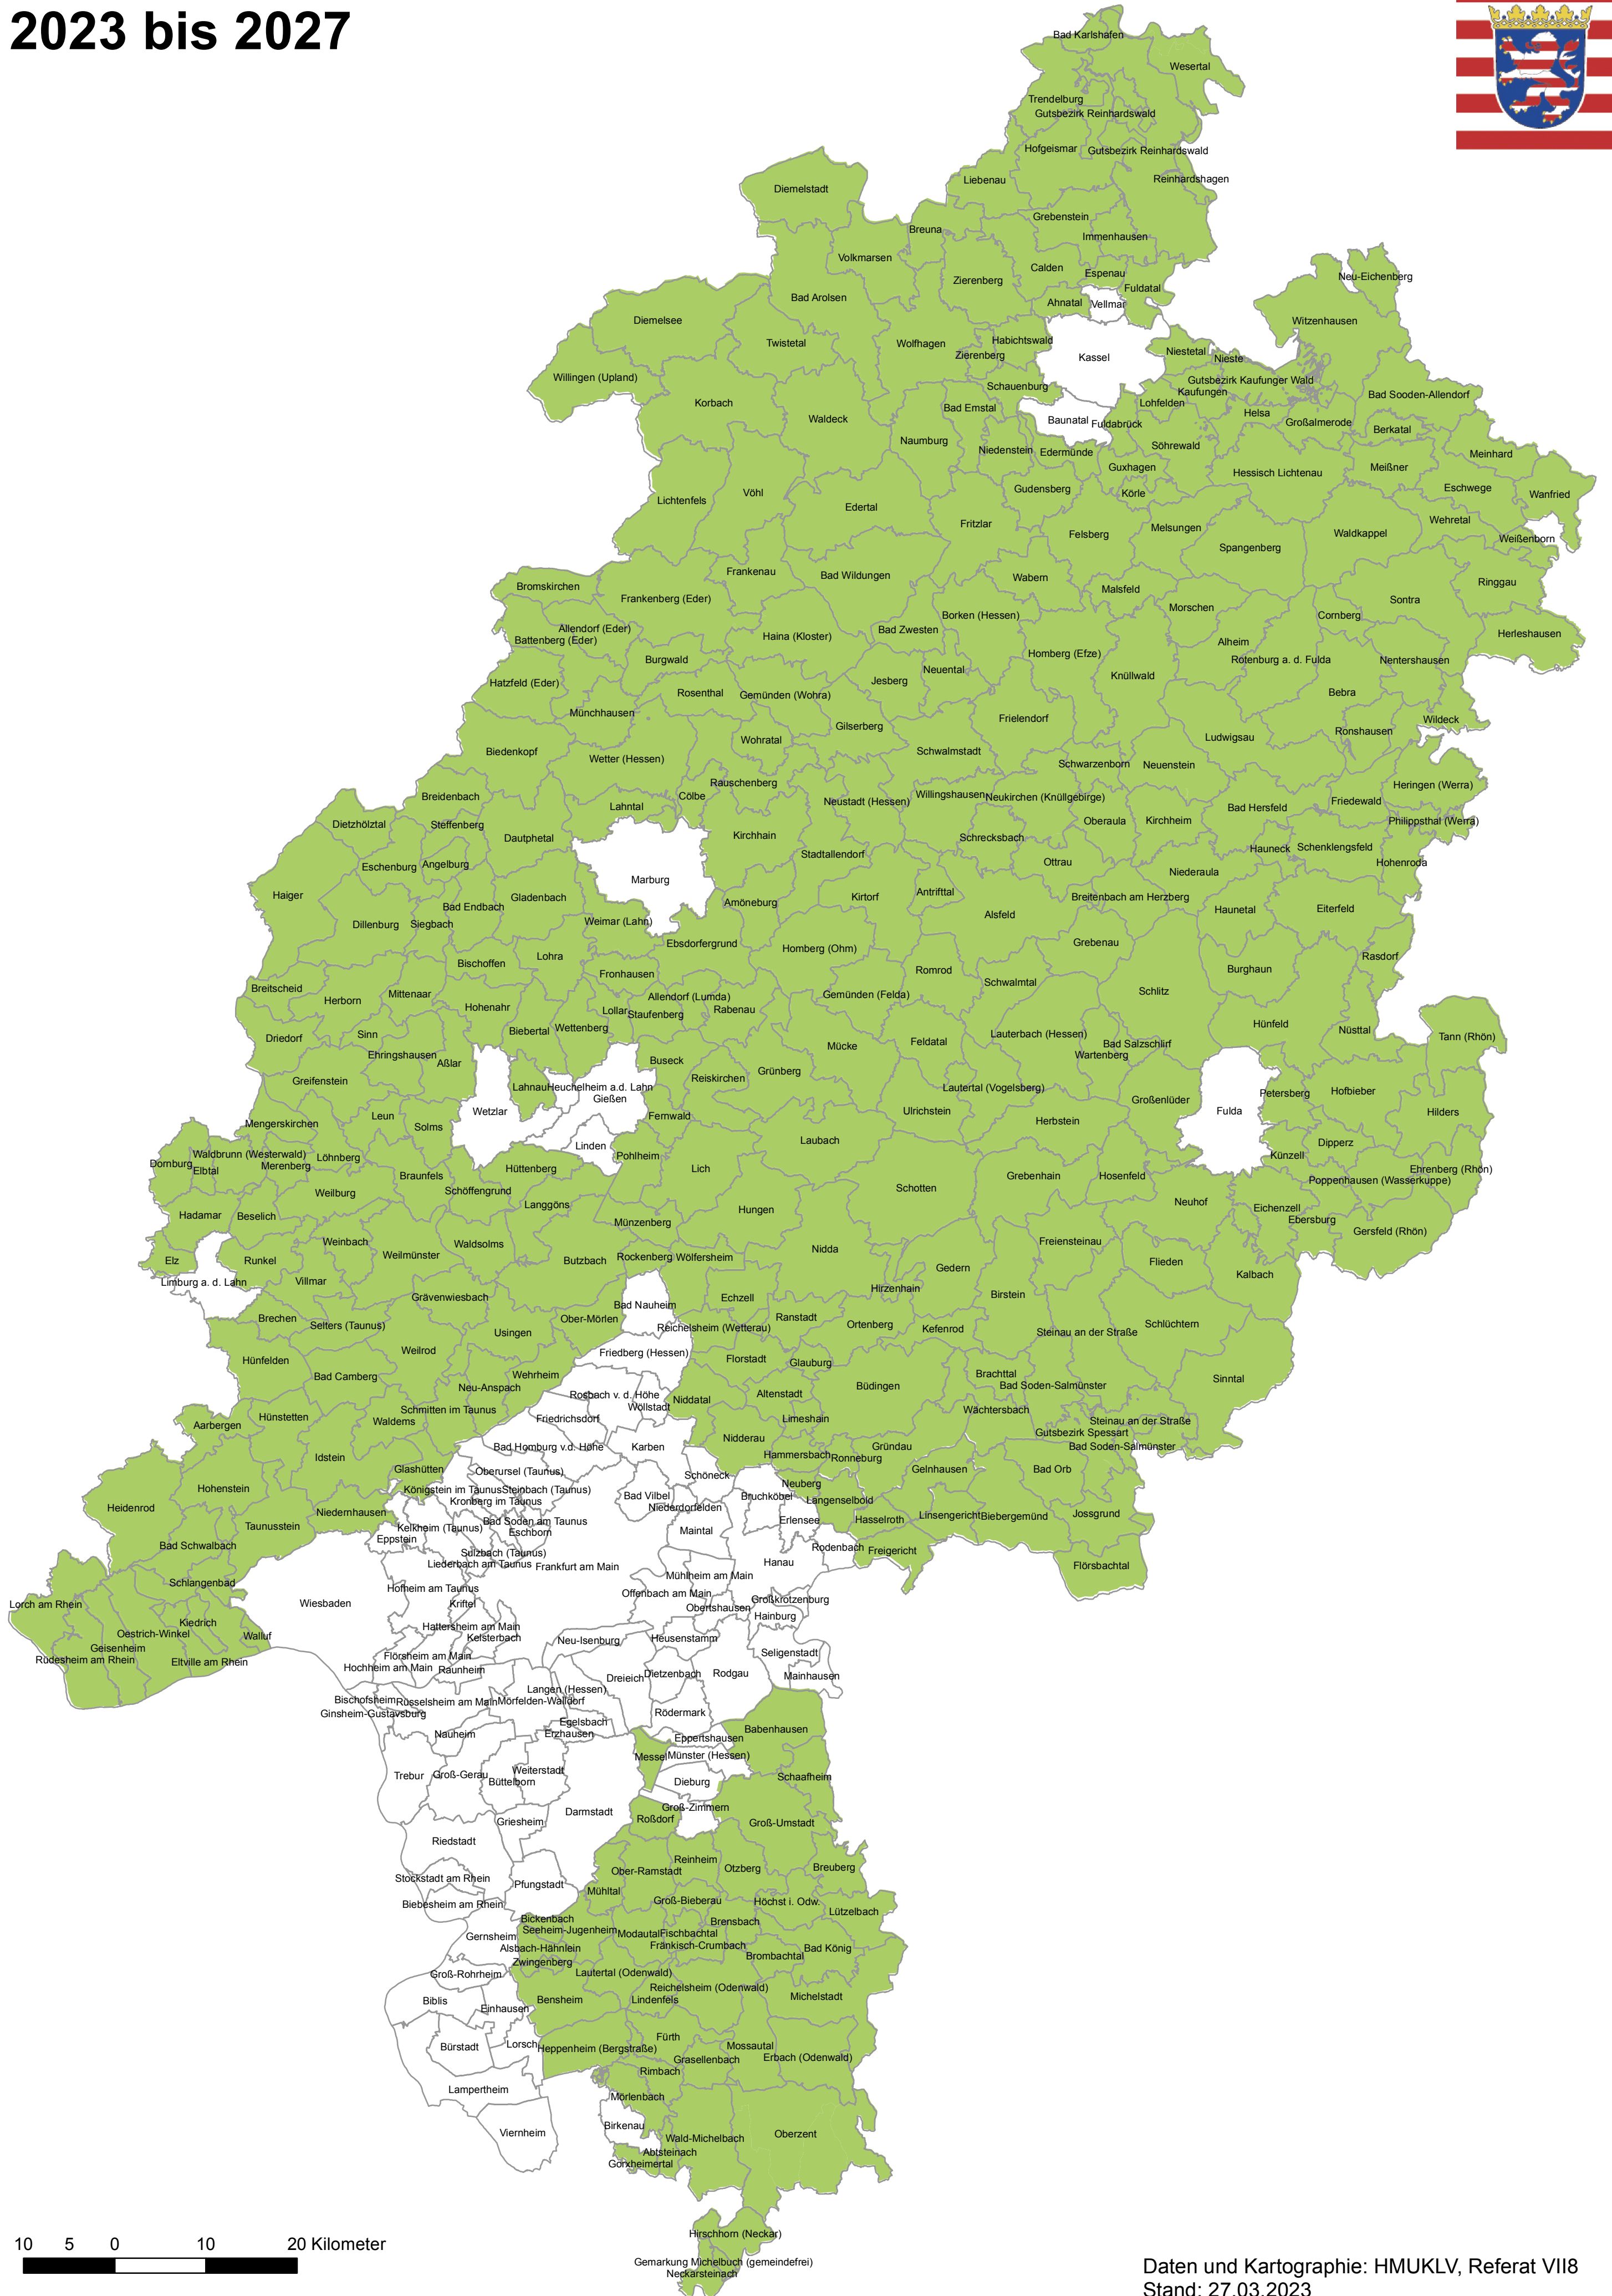

Gebietskulisse Ländlicher Raum 2023 bis 2027

HESSEN

10 5 0 10 20 Kilometer

Daten und Kartographie: HMUKLV, Referat VII8
Stand: 27.03.2023